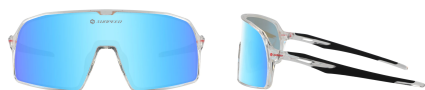

TABLE OF CONTENTS

Lentes 2

LENTES

LENTE CICLISMO SUNPEED ROADMASTER PHOTO BLACK

[Lee mas](#)

SKU: XQ555FOTOBLACK

Precio: \$73575

LENTE CICLISMO SUNPEED PRISM PHOTO BLUE

[Lee mas](#)

SKU: XQ650PBLU

Precio: \$89319

LENTE CICLISMO SUNPEED SHIELD COMP (4 LENTES)

[Lee mas](#)

SKU: XQ559COMP

Precio: \$83264

LENTE CICLISMO SUNPEED PRISM

[Lee mas](#)

SKU: XQ650

Precio: \$57528

LENTE CICLISMO SUNPEED LIGHT

[Lee mas](#)

SKU: XQ636

Precio: \$50867

LENTE CICLISMO SUNPEED CYCLO